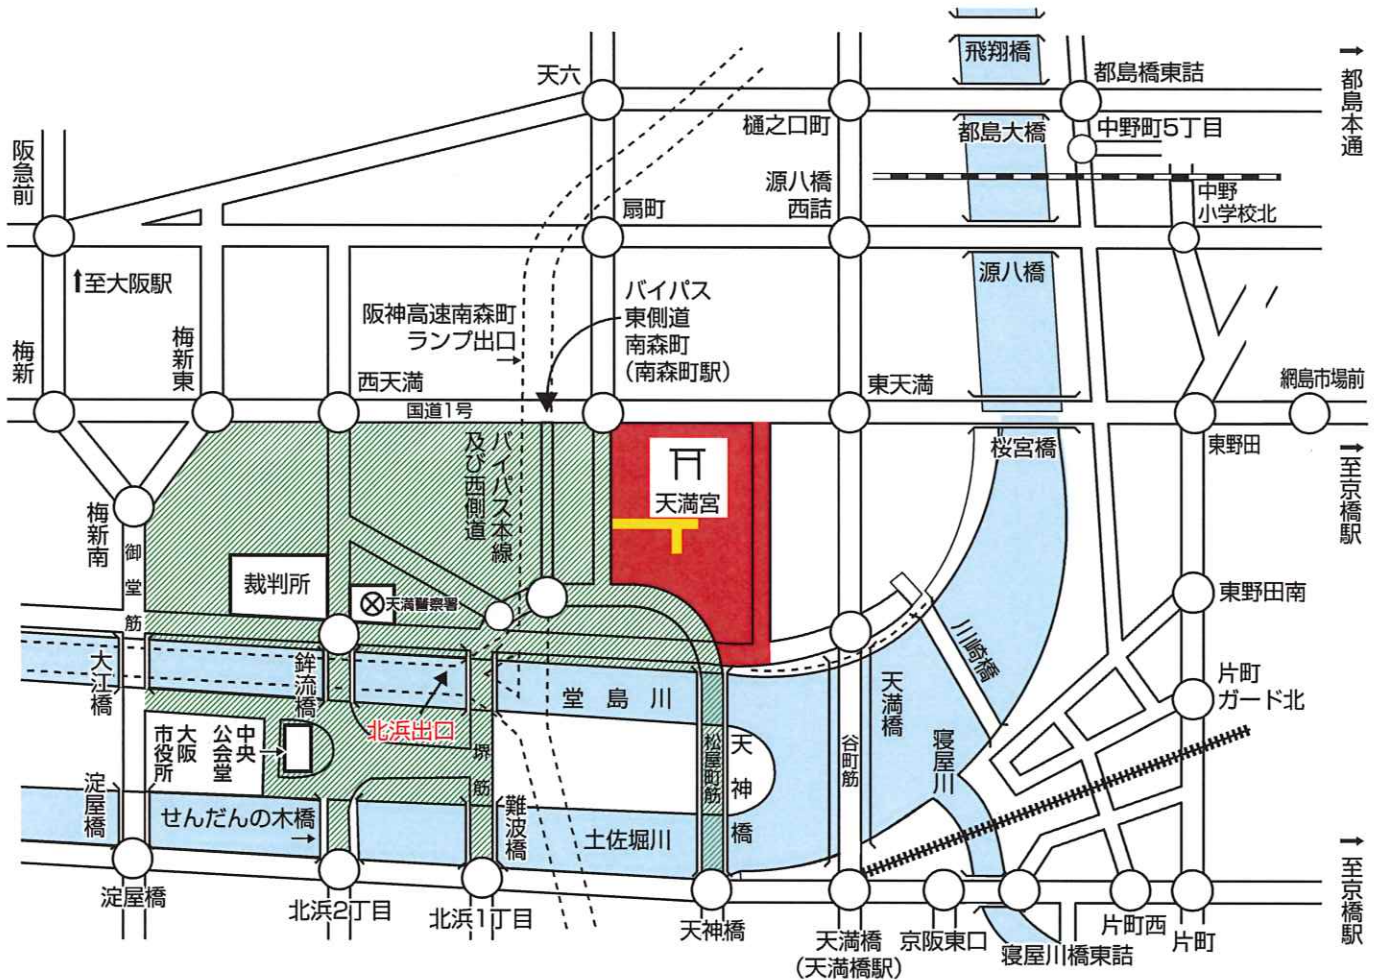

# 天神祭における交通規制のお知らせ

7月25日(月)の天神祭には、天満宮周辺で次のとおり**交通規制**が実施されます。

●交通規制については周辺道路が混雑する恐れがあります。ご協力をお願いします。

## ◎車両通行禁止等

 7月25日 —— 午後1時ごろ～午後7時30分ごろ

 7月25日 —— 午後2時ごろ～午後7時ごろ

 7月25日 —— 午後2時ごろ～午後6時ごろ

※ 阪神高速北浜出口 **通行禁止** 7月25日 午後1時45分ごろ～午後6時ごろ

※ 阪神高速南森町入口 **通行可**

※ 上記規制区域内及び付近に自動車、バイク、自転車等の放置はしないでください。

天神祭渡御行事保存協賛会 ☎6353-0025