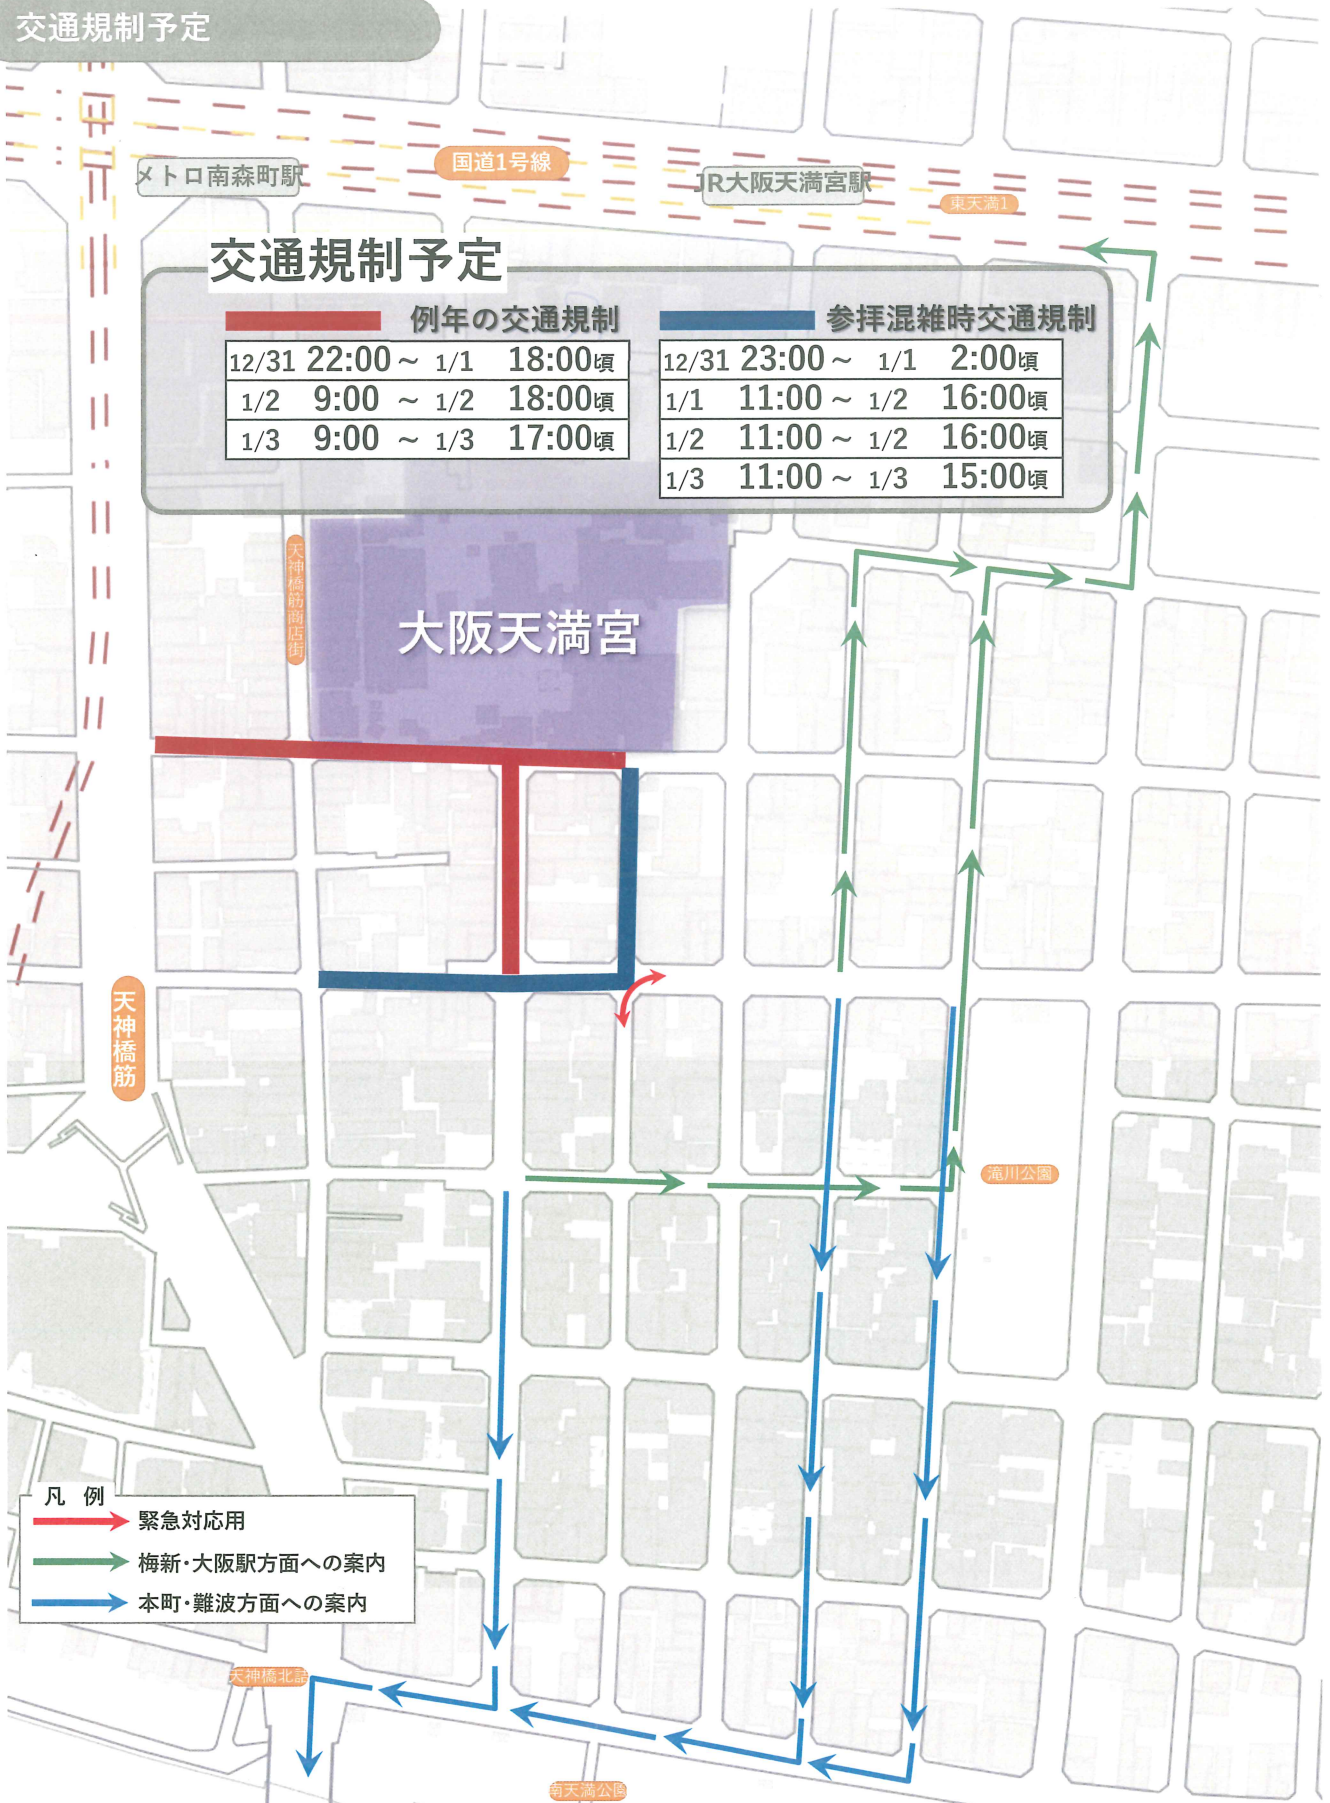

交通規制予定

「地理院地図Vectorデータ」(国土地理院) (<https://www.gsi.go.jp/>)をもとに株式会社新大阪警備作成